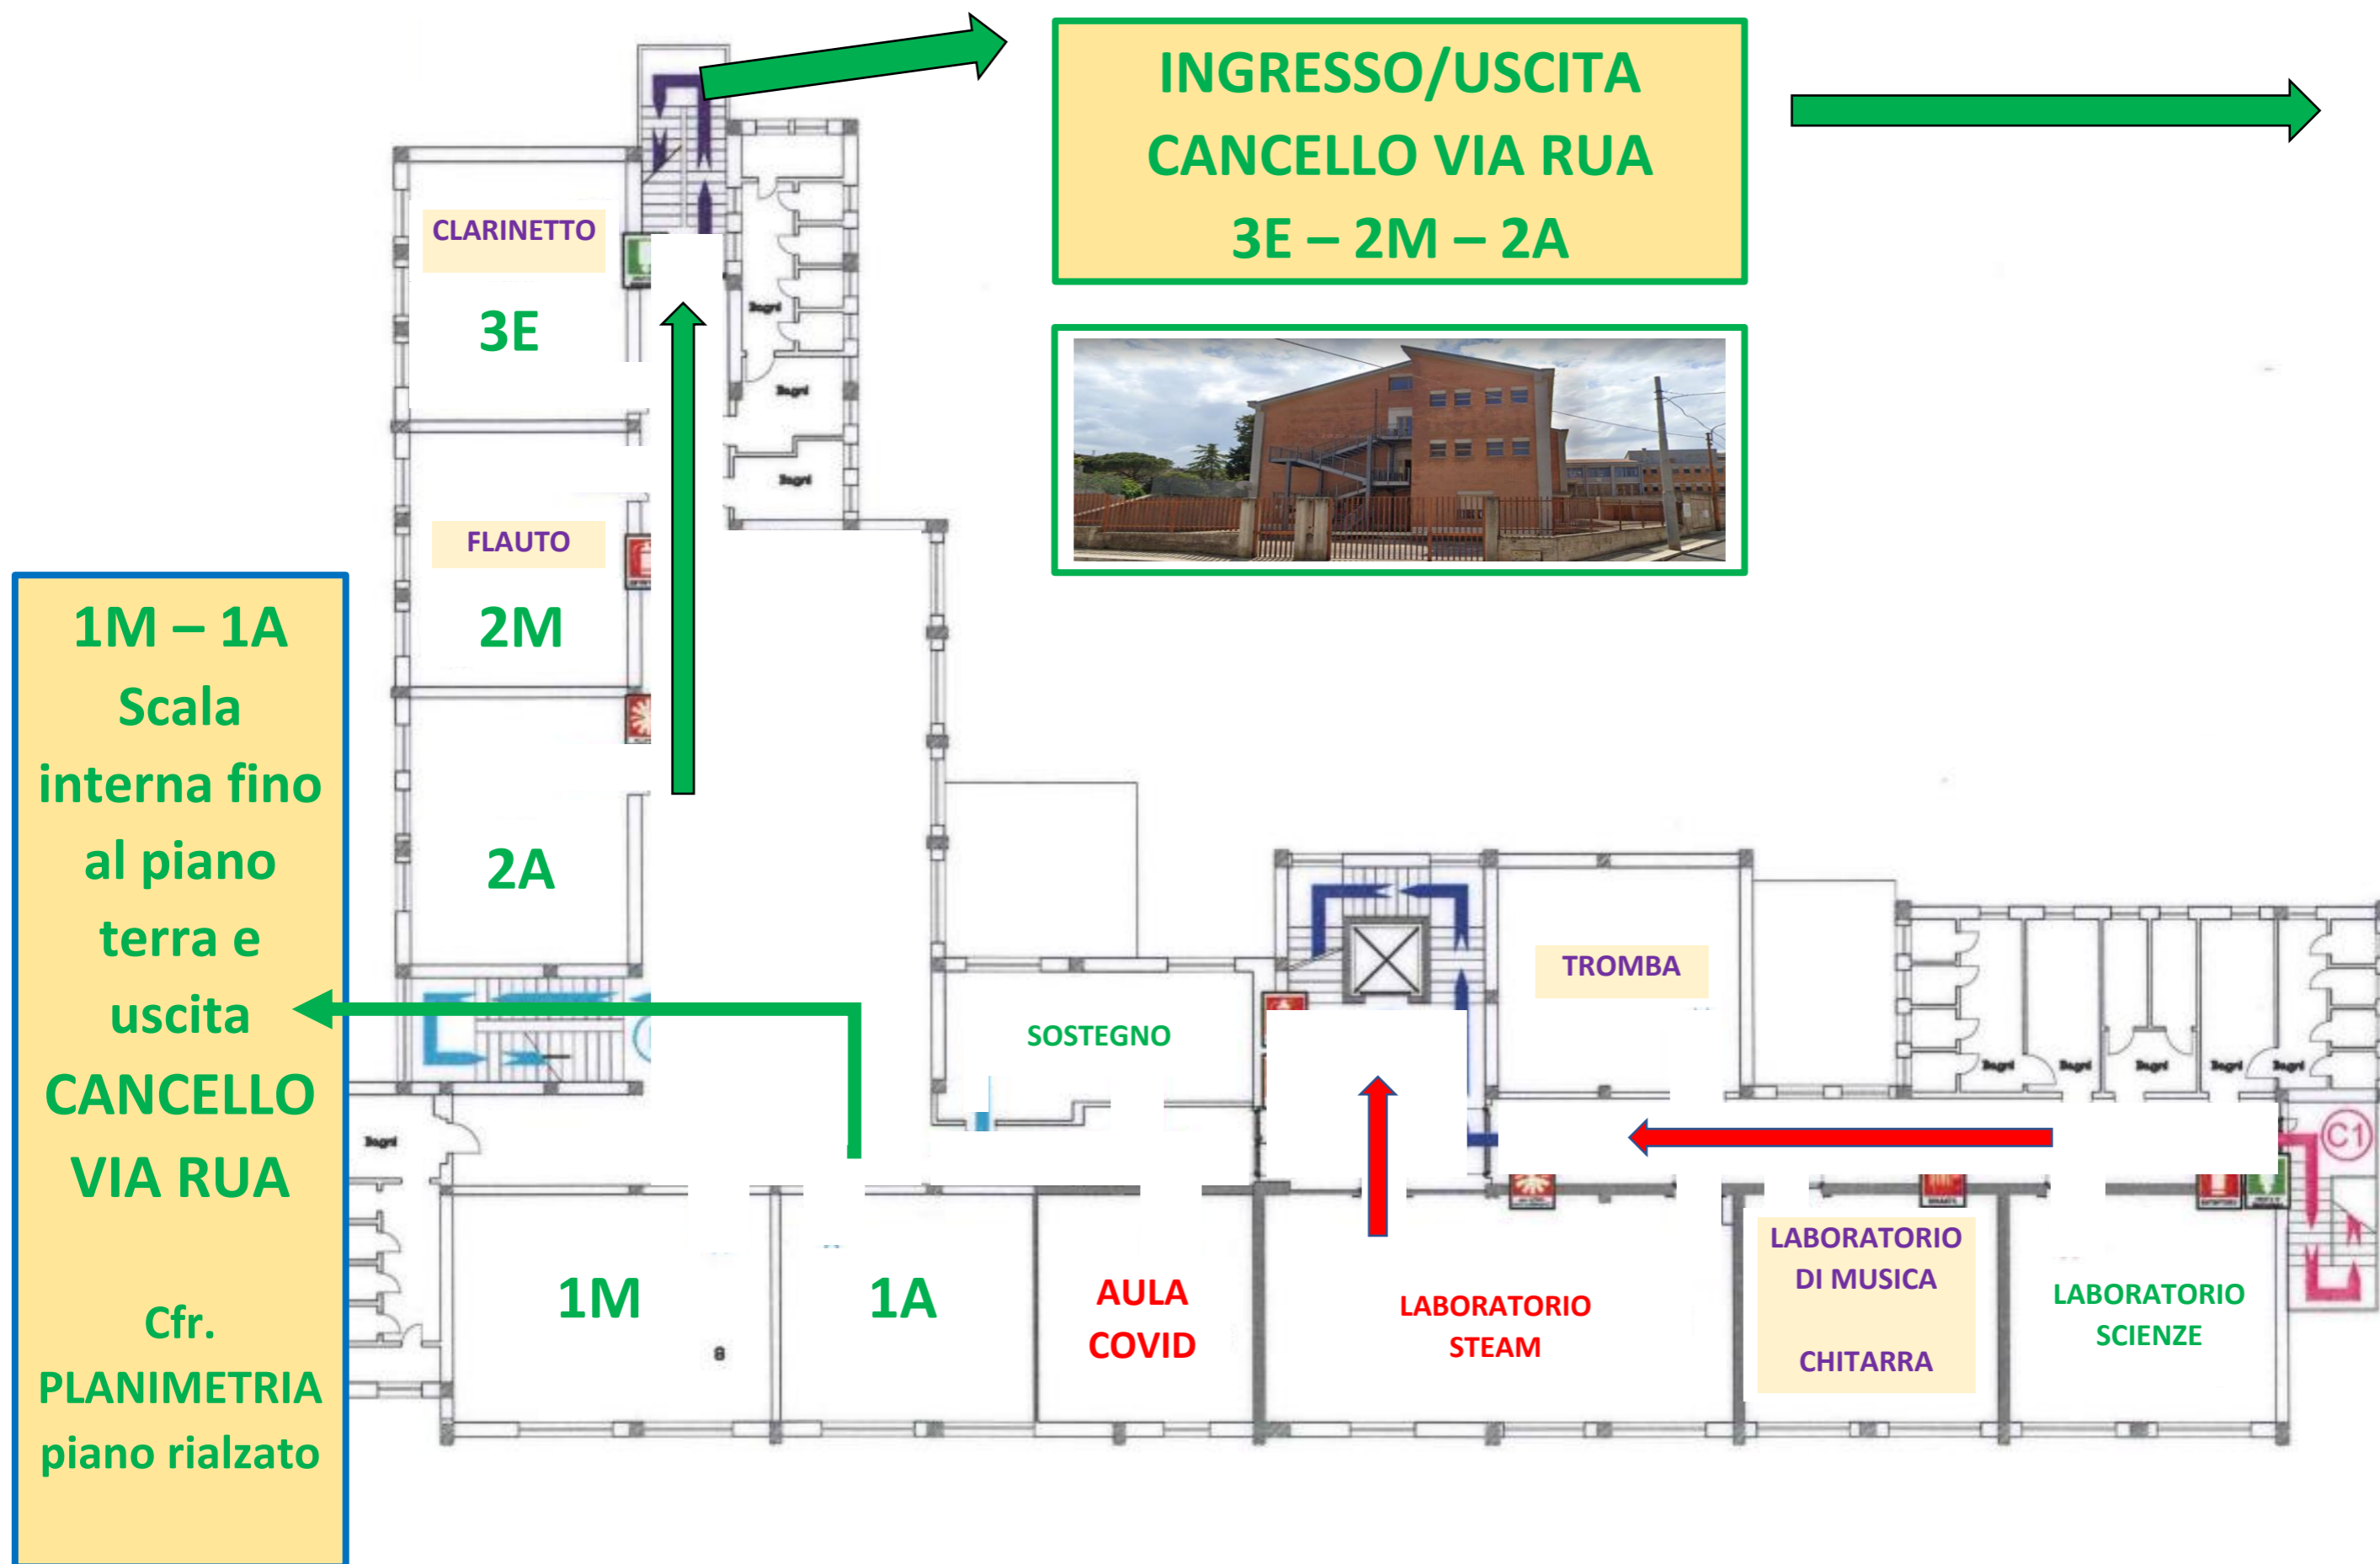

Scuola Sec. di I Grado "Bosco - Netti"
Santeramo in Colle (BA)

PLESSO NETTI – CORPO A – PIANO RIALZATO

PLANIMETRIA DISTRIBUTIVA DELLE CLASSI – A.S. 2022/23

3C – 3B – 3A
INGRESSO/USCITA
CANCELLO VIA VIVALDI

A photograph showing the entrance gate to the school building, located on Via Vivaldi. The gate is a brick wall with a metal fence and a small building next to it. The area is paved and there are trees in the background.

Scuola Sec. di I Grado "Bosco - Netti"
Santeramo in Colle (BA)

PLESSO NETTI – CORPO B – PIANO RIALZATO

PLANIMETRIA DISTRIBUTIVA DELLE CLASSI – A.S. 2022/23

**INGRESSO/USCITA
CANCELLO
VIA VIVALDI
3D – 2E**

**INGRESSO/USCITA
CANCELLO VIA RUA
1M – 1A (dal piano I)**

1M – 1A (dal piano I)

**INGRESSO/USCITA CANCELLO PRINCIPALE
3M – 1E – 2D – 1D – 1B – 2B**

INGRESSO/USCITA CANCELLO PRINCIPALE
PIANOFORTE - PERCUSSIONI