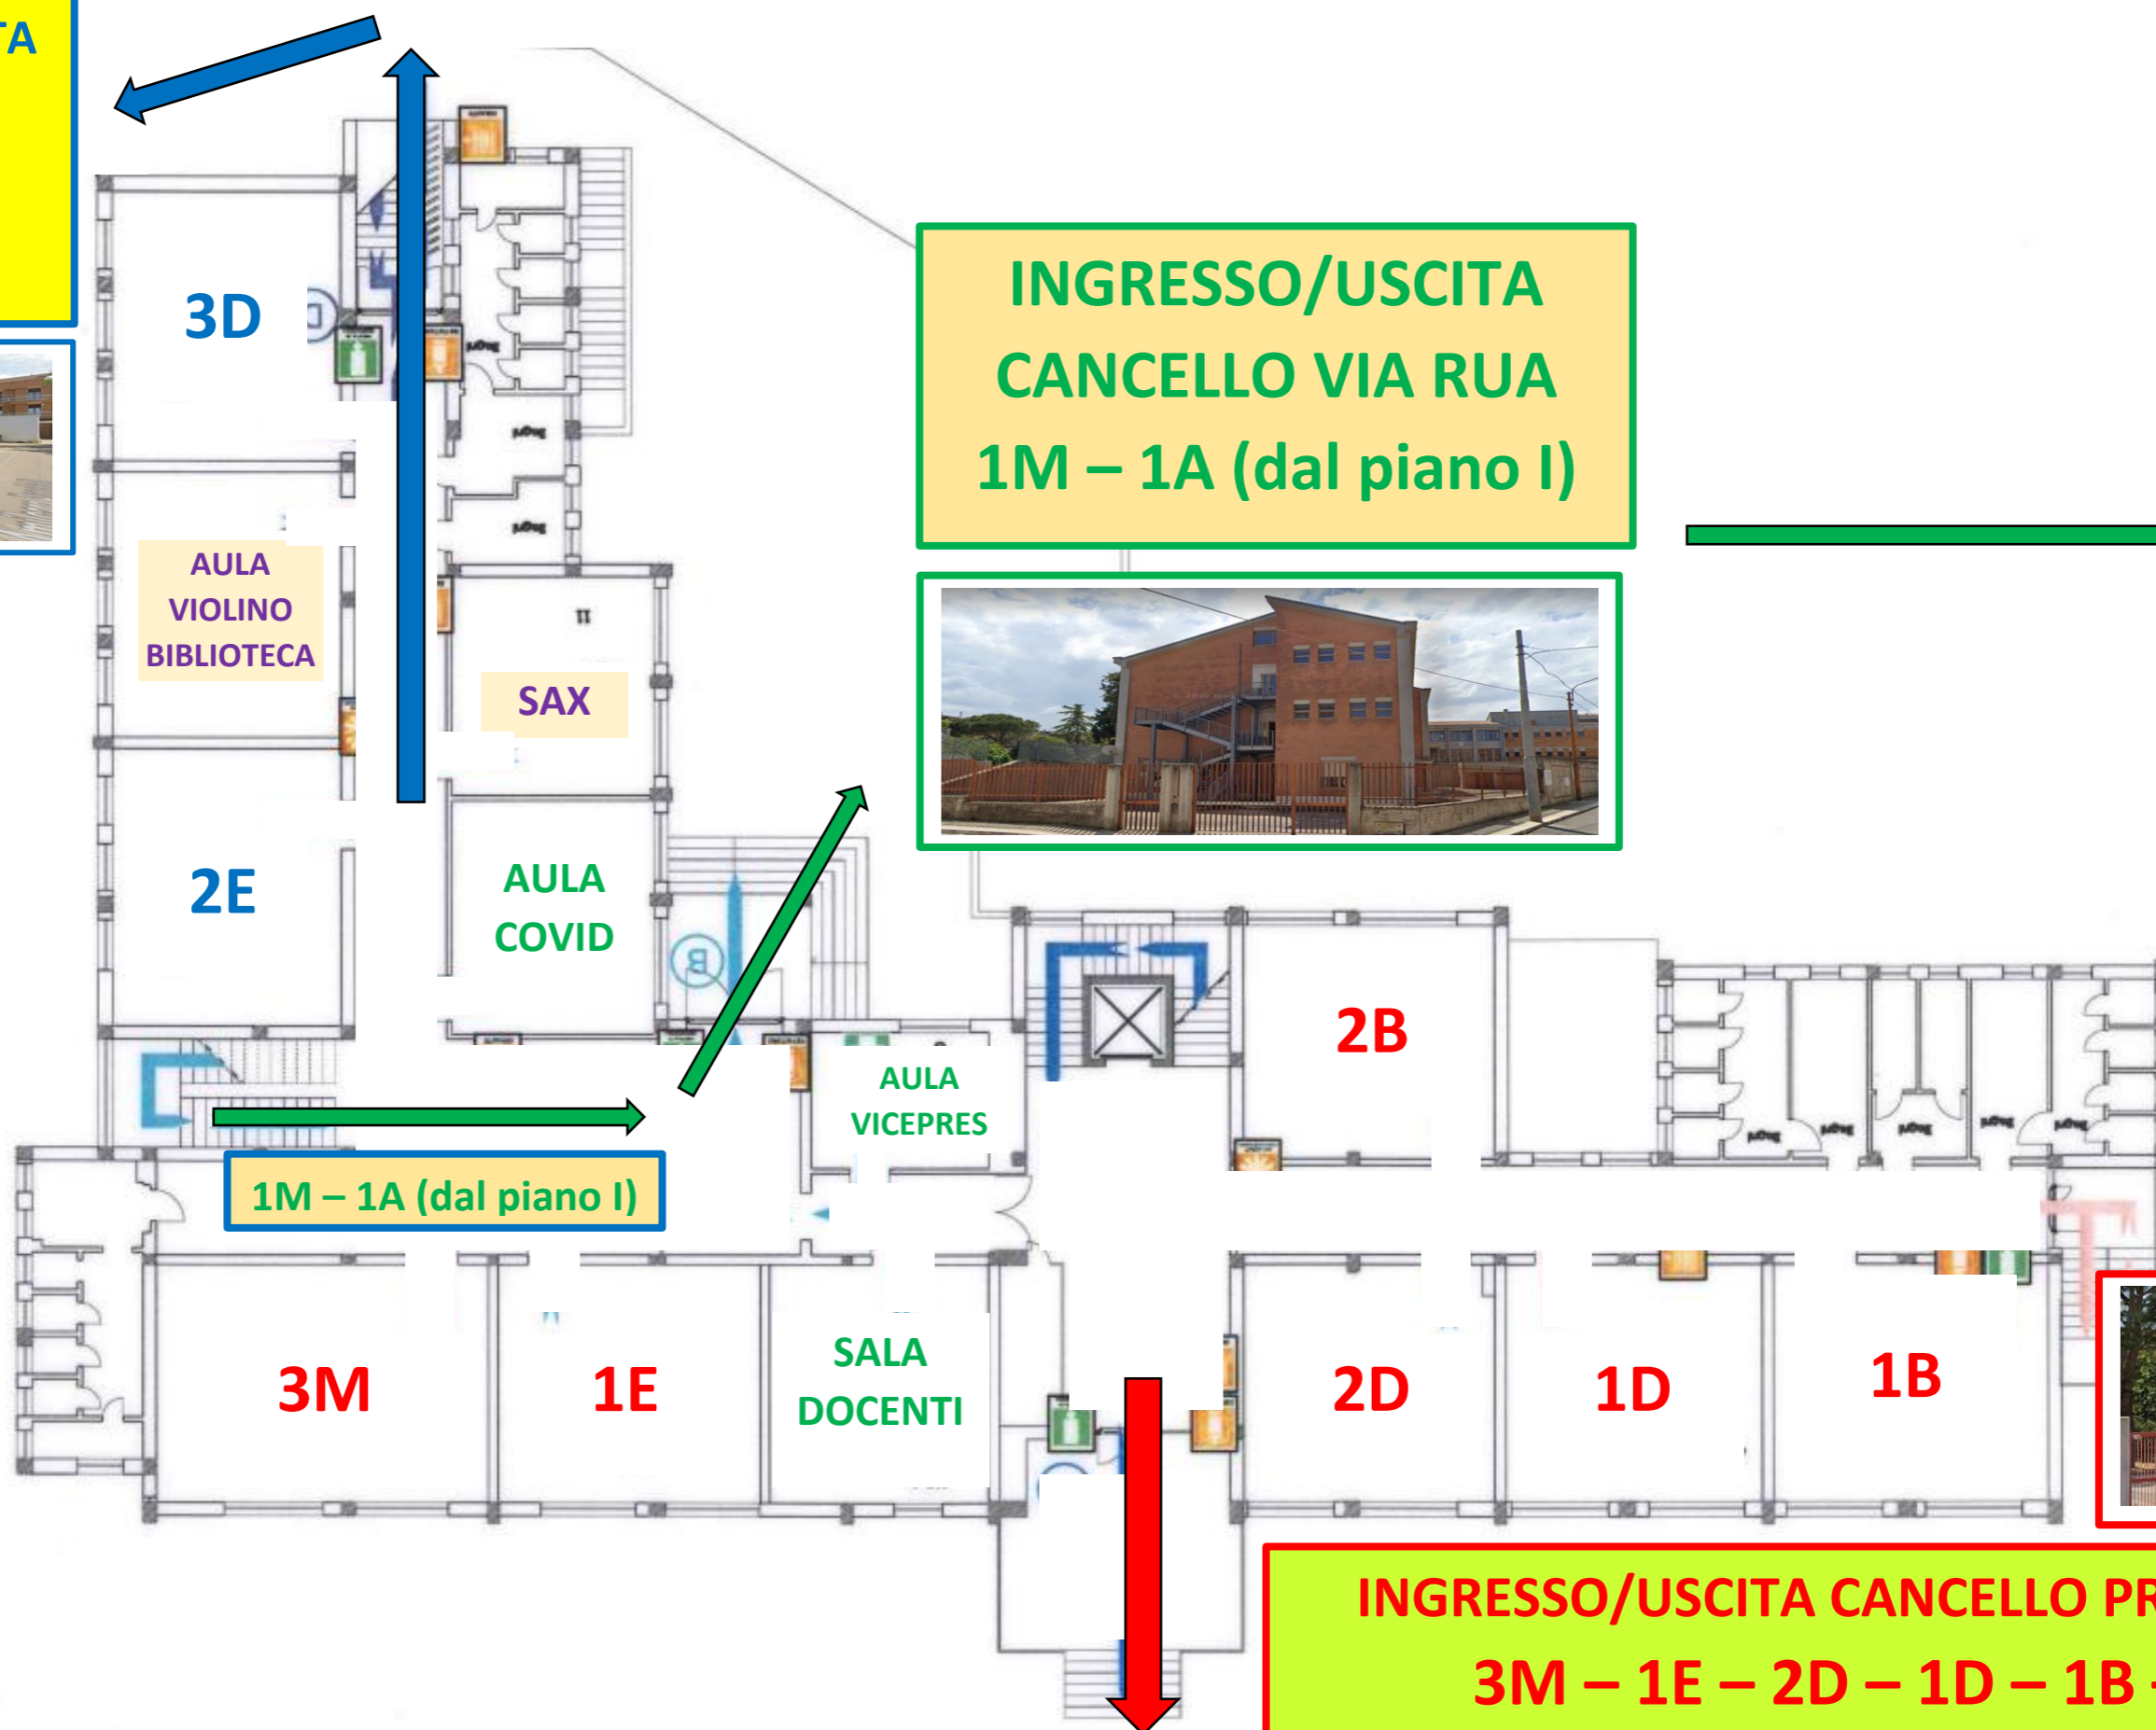

Scuola Sec. di I Grado "Bosco - Netti"
Santeramo in Colle (BA)

PLESSO NETTI – CORPO A – PIANO RIALZATO

PLANIMETRIA DISTRIBUTIVA DELLE CLASSI – A.S. 2022/23

3C – 3B – 3A
INGRESSO/USCITA
CANCELLO VIA VIVALDI

A photograph showing the entrance gate to the school building, located on Via Vivaldi. The gate is a brick wall with a metal fence and a small building next to it. The area is paved and there are trees in the background.

Scuola Sec. di I Grado "Bosco - Netti"
Santeramo in Colle (BA)

PLESSO NETTI – CORPO B – PIANO RIALZATO

PLANIMETRIA DISTRIBUTIVA DELLE CLASSI – A.S. 2022/23

**INGRESSO/USCITA
CANCELLO
VIA VIVALDI
3D – 2E**

**INGRESSO/USCITA
CANCELLO VIA RUA
1M – 1A (dal piano I)**

1M – 1A (dal piano I)

**INGRESSO/USCITA CANCELLO PRINCIPALE
3M – 1E – 2D – 1D – 1B – 2B**

INGRESSO/USCITA CANCELLO PRINCIPALE
PIANOFORTE - PERCUSSIONI