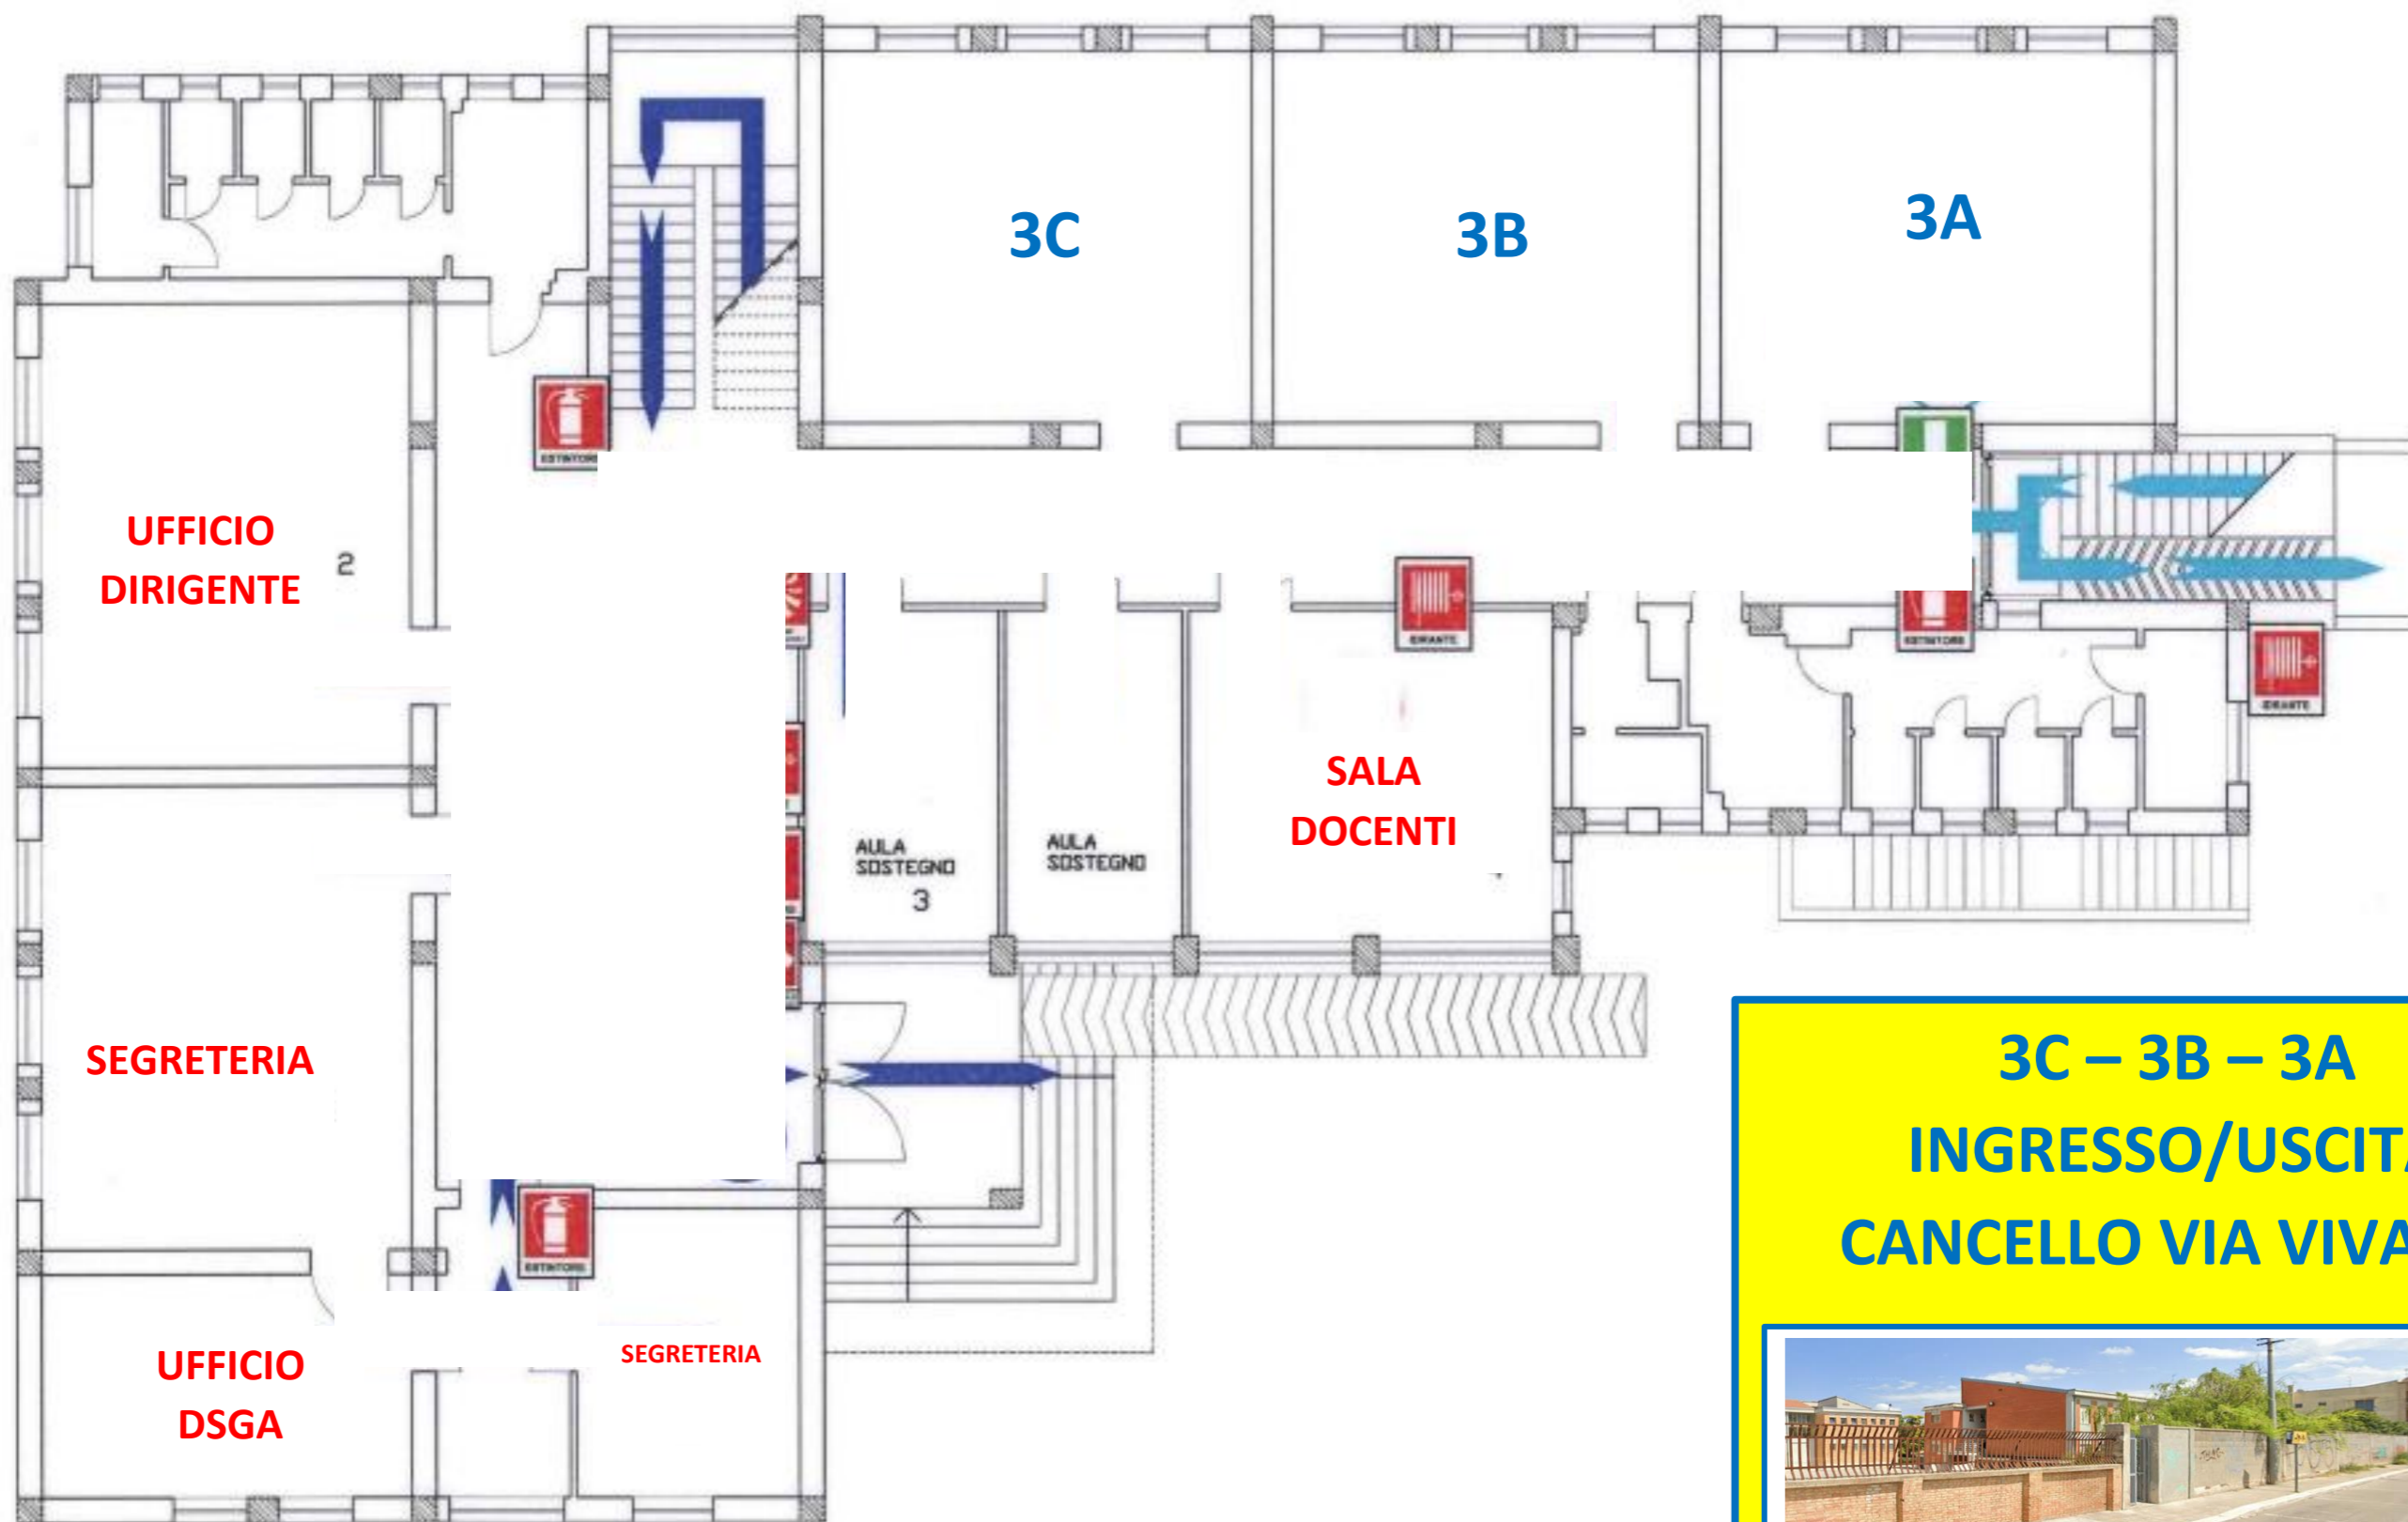

Scuola Sec. di I Grado "Bosco - Netti"
Santeramo in Colle (BA)

PLESSO NETTI – CORPO A – PIANO RIALZATO

PLANIMETRIA DISTRIBUTIVA DELLE CLASSI – A.S. 2022/23

3C – 3B – 3A
INGRESSO/USCITA
CANCELLO VIA VIVALDI

A photograph showing the entrance gate to the school building, located on Via Vivaldi. The gate is a brick wall with a metal fence and a small building next to it. The area is paved and there are trees in the background.

Scuola Sec. di I Grado "Bosco - Netti"
Santeramo in Colle (BA)

PLESSO NETTI – CORPO B – PIANO RIALZATO

PLANIMETRIA DISTRIBUTIVA DELLE CLASSI – A.S. 2022/23

**INGRESSO/USCITA
CANCELLO
VIA VIVALDI
3D – 2E**

**INGRESSO/USCITA
CANCELLO VIA RUA
1M – 1A (dal piano I)**

1M – 1A (dal piano I)

**INGRESSO/USCITA CANCELLO PRINCIPALE
3M – 1E – 2D – 1D – 1B – 2B**

INGRESSO/USCITA CANCELLO PRINCIPALE
PIANOFORTE - PERCUSSIONI